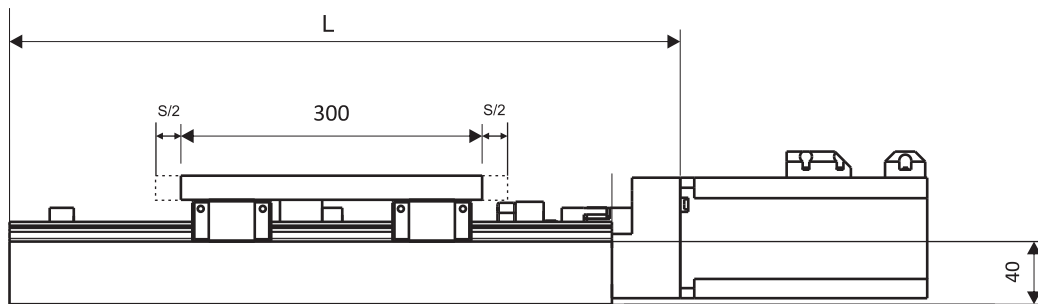

## OX 30

میزهای یک درجه آزادی ( تک محور )

Unit : mm

کد کالا مشکی	کورس محور X	دقت	دقت ایستگاهی	دقت شعاعی	ظرفیت kgf	دقت لینیر	شفت بال اسکرو			اندازه موتاز		طول L	وزن kg	قیمت	
							شفت	گام	دقت	A	P*N			دلار	تومان
OX 30-150BP	±150	0.035	0.05		75	N	Ø25	5	C7	25	200*2	490	25.7		
OX 30-200BP	±200	0.04	0.06	±0.004	75	N	Ø25	5	C7	50	200*2	540	27.1		
OX 30-250BP	±250	0.045	0.05							75	200*2	590	28.9		