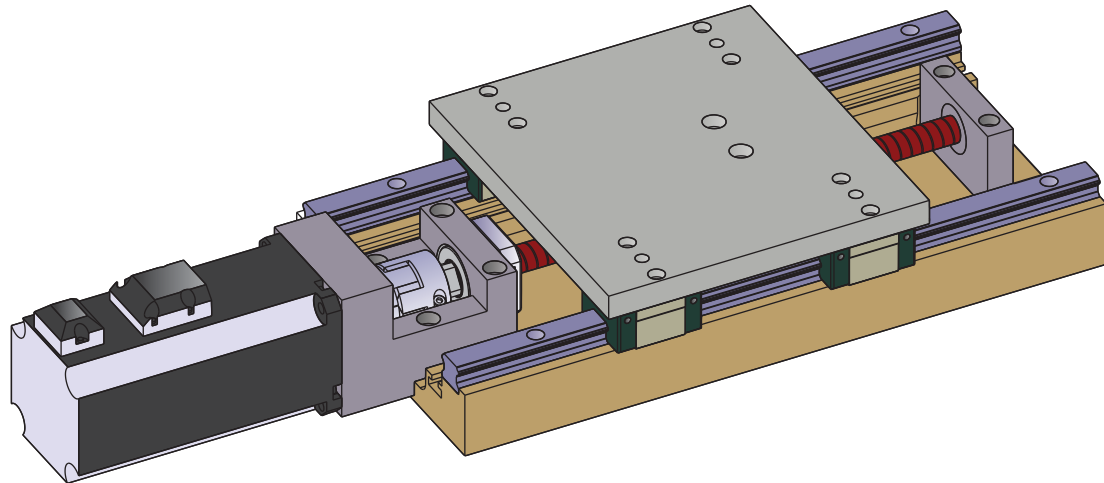

## OX 30

میزهای یک درجه آزادی ( تک محور )

Unit : mm

کد کالا مشکی	کورس محور X	دقت	دقت ایستگاهی	دقت شعاعی	ظرفیت kgf	دقت لینیر	شفت بال اسکرو			اندازه موتاز		طول L	وزن kg	قیمت	
							شفت	گام	دقت	A	P*N			دلار	تومان
OX 30-150BP	±150	0.035	0.05		75	N	Ø25	5	C7	25	200*2	490	25.7		
OX 30-200BP	±200	0.04	0.06	±0.004	75	N	Ø25	5	C7	50	200*2	540	27.1		
OX 30-250BP	±250	0.045	0.05							75	200*2	590	28.9		