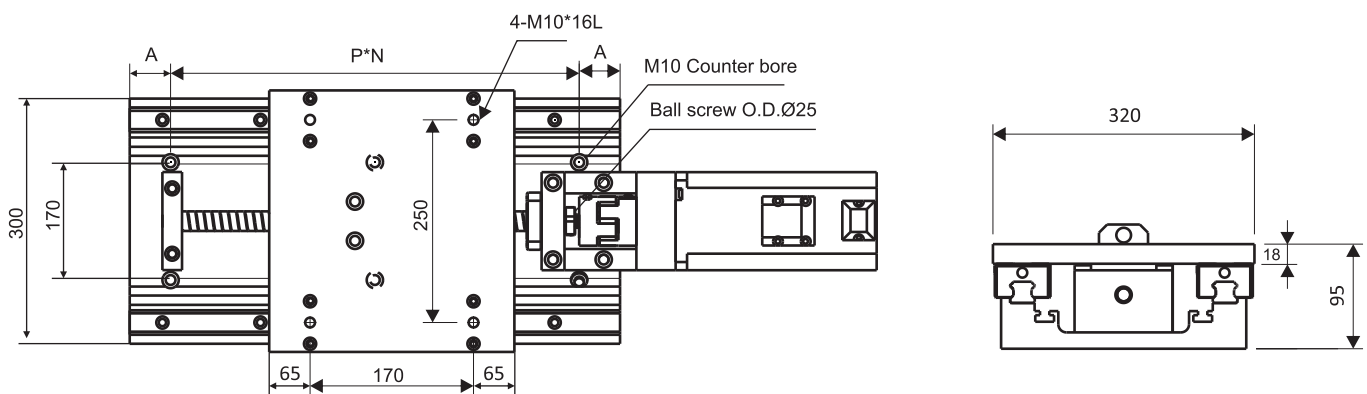

## OX 30

میزهای یک درجه آزادی ( تک محور )

Unit : mm

کد کالا مشکی	کورس محور X	دقت	دقت ایستگاهی	دقت شعاعی	ظرفیت kgf	دقت لینیر	شفت بال اسکرو			اندازه موتاز		طول L	وزن kg	قیمت	
							شفت	گام	دقت	A	P*N			دلار	تومان
OX 30-150BP	±150	0.035	0.05		75	N	Ø25	5	C7	25	200*2	490	25.7		
OX 30-200BP	±200	0.04	0.06	±0.004	75	N	Ø25	5	C7	50	200*2	540	27.1		
OX 30-250BP	±250	0.045	0.05							75	200*2	590	28.9		